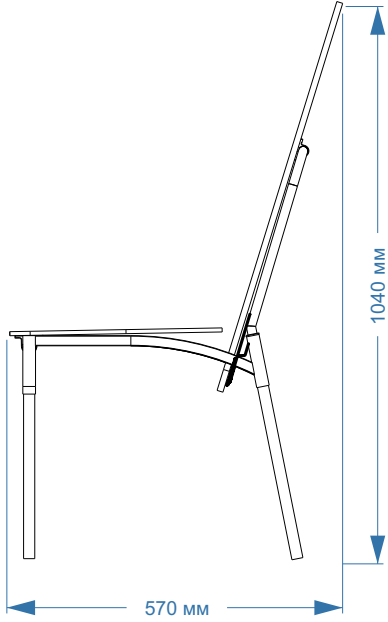

Служба поддержки
+380 97 992 5108