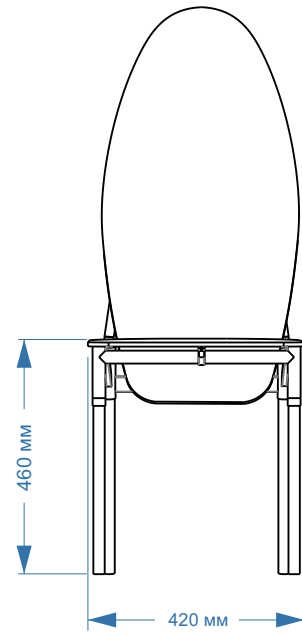

Служба поддержки
+380 97 992 5108