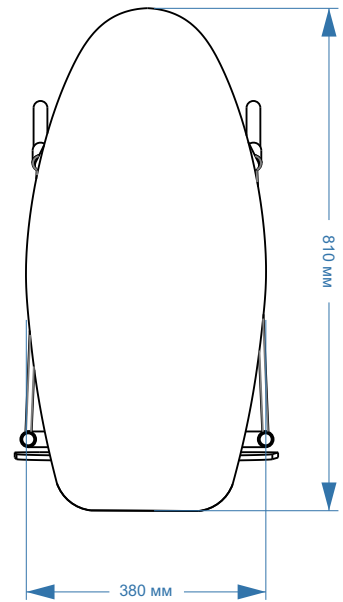

Служба поддержки
+380 97 992 5108