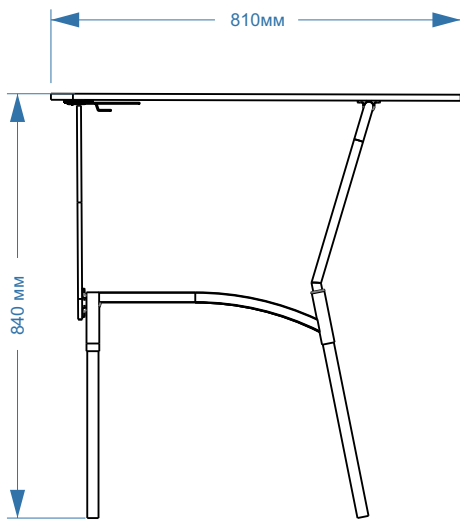

Служба поддержки
+380 97 992 5108