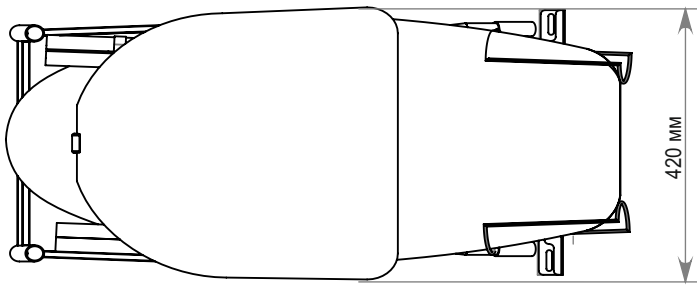

Служба поддержки
+380 97 992 5108